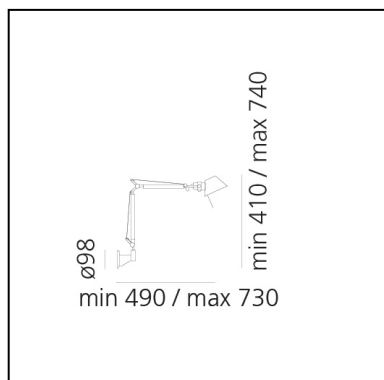

Tolomeo Micro Wall - Aluminium - Body Lamp

Michele De Lucchi
Giancarlo Fassina

LUMINARIA

- Potencia (W): **5W**
- Tensión de alimentación: **220V-240V**
- Flujo Luminoso (lm): **267lm**
- Efficiency: **57%**
- Efficacy: **53.33lm/W**
- CRI: **80**

CARACTERÍSTICAS

- Código de Producto: **A010900**
- Color: **Aluminio**
- Instalación: **Pared**
- Material: **Aluminio**
- Serie: **Design Collection**
- diseño: **Michele De Lucchi, Giancarlo Fassina**

DIMENSIONES

- Longitud: **490 mm**
- Altura: **410 mm**
- Extensión máxima en altura: **740 mm**
- Extensión máxima a lo ancho: **730 mm**

FUENTES DE LUZ NON INCLUIDAS

- Categoría: **LED RETROFIT**
- Numero: **1**
- Potencia (W): **4W**
- Flujo Luminoso (lm): **370lm**
- Soporte: **E14**