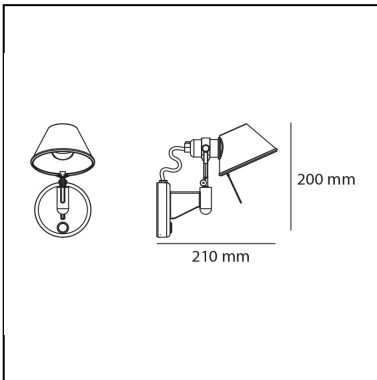

Tolomeo Micro Faretto - with switch

Michele De Lucchi
Giancarlo Fassina

ESPECIFICACIONES

Soporte de aplique, de aluminio pulido; difusor de aluminio o anodizado mate. La versión micro está disponible con interruptor o sin interruptor.

CARACTERÍSTICAS

- Código de Producto: **A044050**
- Color: **Aluminio**
- Instalación: **Pared**
- Material: **Aluminio**
- Serie: **Design Collection**
- diseño: **Michele De Lucchi, Giancarlo Fassina**

DIMENSIONES

- Altura: **200 mm**
- Profundidad: **200 mm**

FUENTES DE LUZ NON INCLUIDAS

- Categoría: **LED RETROFIT**
- Numero: **1**
- Potencia (W): **6W**
- Soporte: **E14**

LUMINARIA

- Potencia (W): **5W**
- Tensión de alimentación: **220V-240V**
- Flujo Luminoso (lm): **267lm**
- Efficiency: **57%**
- Efficacy: **53.33lm/W**
- CRI: **80**

Notas

Posibilidad de montaje de la fuente de luz LED en casquillo E14