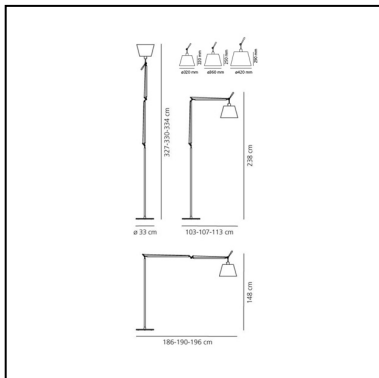

## LUMINARIA

- Potencia (W): **21W**
- Tensión de alimentación: **220V-240V**
- Flujo Luminoso (lm): **2126lm**
- Efficiency: **87%**
- Efficacy: **101.25lm/W**
- CRI: **80**

## CARACTERÍSTICAS

- Código de Producto: **0564010A**
- Color: **Aluminio**
- Instalación: **Pie**
- Material: **Silk satin fabric or parchment paper, aluminum, steel**
- Serie: **Design Collection**
- diseño: **Michele De Lucchi, Giancarlo Fassina**

## DIMENSIONES

- Longitud: **1030 mm**
- Altura: **1480 mm**
- Diámetro: **320 mm**
- Diámetro base: **330 mm**
- Extensión máxima en altura: **3270 mm**
- Extensión máxima a lo ancho: **1860 mm**
- Resistencia al impacto: **N/D**
- Prueba calorífica: **N/D°**