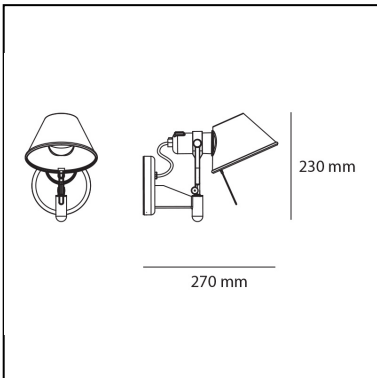

Tolomeo Faretto - with switch on-off

Michele De Lucchi
Giancarlo Fassina

ESPECIFICACIONES

Soporte de aplique, de aluminio pulido; difusor de aluminio o anodizado mate. La versión micro está disponible con interruptor o sin interruptor.

CARACTERÍSTICAS

- Código de Producto: **A029250**
- Color: **Gris aluminio**
- Instalación: **Pared**
- Material: **Aluminio**
- Serie: **Design Collection**
- diseño: **Michele De Lucchi, Giancarlo Fassina**

DIMENSIONES

- Altura: **230 mm**
- Profundidad: **250 mm**

LUMINARIA

- Potencia (W): **10,5W**
- Tensión de alimentación: **220V-240V**
- Flujo Luminoso (lm): **615lm**
- Efficiency: **58%**
- Efficacy: **61.49lm/W**
- CRI: **80**

Notas

Posibilidad de montaje de la fuente de luz LED en casquillo E27

FUENTES DE LUZ NON INCLUIDAS

- Categoría: **LED RETROFIT**
- Numero: **1**
- Potencia (W): **8W**
- Soporte: **E27**