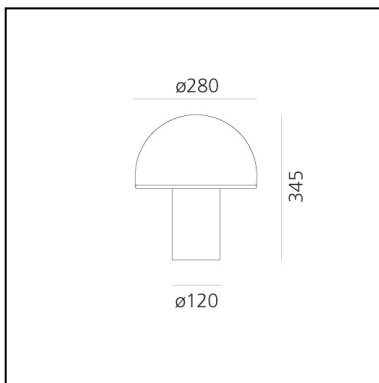

Onfale Medio

Luciano Vistosi

IP20   EAC 

LUMINARIA

- Potencia (W): **10W**
- Tensión de alimentación: **220V-240V**
- Flujo Luminoso (lm): **635lm**
- Efficiency: **68%**
- Efficacy: **63.47lm/W**
- CRI: **80**

ESPECIFICACIONES

Cuerpo y vidrio opal soplado; borde del difusor de cristal transparente clara.

CÓDIGO PRODUCTO: A006500

CARACTERÍSTICAS

- Código del artículo: **A006500**
- Color: **Blanco**
- Instalación: **Sobremesa**
- Material: **blown glass**
- Serie: **Design Collection**
- Entorno de uso: **Interior**
- Área de uso: **Todos los proyectos**
- Emisión: **Difusa**
- diseño: **Luciano Vistosi**

DIMENSIONES

- Altura: **cm 34.5**
- Diámetro: **cm 28**
- Diámetro base: **cm 12**

FUENTES DE LUZ NON INCLUIDAS

- Categoría: **LED RETROFIT**
- Numero: **1**
- Potencia (W): **6W**
- Soporte: **E14**
- Categoría: **LED RETROFIT**
- Numero: **1**
- Potencia (W): **2W**
- Soporte: **E14**