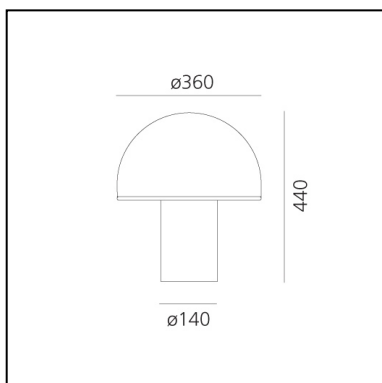

Onfale Grande

Luciano Vistosi

IP20   EAC 

LUMINARIA

- Potencia (W): **18W**
- Tensión de alimentación: **220V-240V**
- Flujo Luminoso (lm): **1388lm**
- Efficiency: **70%**
- Efficacy: **77.13lm/W**
- CRI: **80**

ESPECIFICACIONES

Cuerpo y vidrio opal soplado; borde del difusor de cristal transparente clara.

CÓDIGO PRODUCTO: A006300

CARACTERÍSTICAS

- Código del artículo: **A006300**
- Color: **Blanco**
- Instalación: **Sobremesa**
- Material: **blown glass**
- Serie: **Design Collection**
- Entorno de uso: **Interior**
- Área de uso: **Todos los proyectos**
- Emisión: **Difusa**
- diseño: **Luciano Vistosi**

DIMENSIONES

- Altura: **cm 44**
- Diámetro: **cm 36**
- Diámetro base: **cm 14**

FUENTES DE LUZ NON INCLUIDAS

- Categoría: **LED RETROFIT**
- Numero: **1**
- Potencia (W): **8W**
- Soporte: **E27**
- Categoría: **LED RETROFIT**
- Numero: **1**
- Potencia (W): **2W**
- Soporte: **E14**