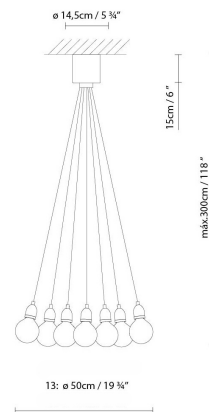

ILDE WOOD MAX S

By David Abad

Descripción:

Familia de luminarias múltiples de suspensión, disponibles con 7, 13 o 19 puntos de luz. Ilde Wood Max S está fabricada en madera de roble natural, y tiene un cable textil marrón.

ILDE WOOD MAX S7

ILDE WOOD MAX S13

ILDE WOOD MAX S19

 Natural Oak

| CÓDIGO | LUMINARIA | FUENTE DE LUZ | DIM  | BOMBILLA  |  kg |
|--------|-----------------------|---------------------------------------|---|--|---|
| 700305 | ILDE WOOD MAX S7 LED | LED filament G125 7 x 2W 2700K (E27) | A++ |  | LED  |
| 700315 | ILDE WOOD MAX S13 LED | LED filament G125 13 x 2W 2700K (E27) | A++ |  | LED  |
| 700325 | ILDE WOOD MAX S19 LED | LED filament G125 19 x 2W 2700K (E27) | A++ |  | LED  |

ILDE WOOD MAX S

ILDE MAX S

ILDE S1

ILDE WOOD S

Colección:

Diseñador

Croquis

Instrucciones de montaje