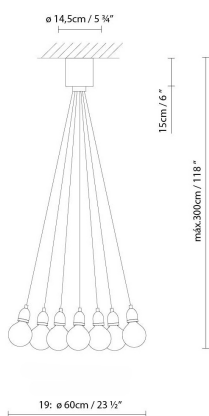

ILDE WOOD MAX S

By David Abad

Descripción:

Familia de luminarias múltiples de suspensión, disponibles con 7, 13 o 19 puntos de luz. Ilde Wood Max S está fabricada en madera de roble natural, y tiene un cable textil marrón.

ILDE WOOD MAX S7

ILDE WOOD MAX S13

ILDE WOOD MAX S19

 Natural Oak

| CÓDIGO | LUMINARIA | FUENTE DE LUZ | DIM  | BOMBILLA  |  kg |
|--------|-----------------------|---------------------------------------|---|--|---|
| 700305 | ILDE WOOD MAX S7 LED | LED filament G125 7 x 2W 2700K (E27) | A++ |  | LED  |
| 700315 | ILDE WOOD MAX S13 LED | LED filament G125 13 x 2W 2700K (E27) | A++ |  | LED  |
| 700325 | ILDE WOOD MAX S19 LED | LED filament G125 19 x 2W 2700K (E27) | A++ |  | LED  |

ILDE WOOD MAX S

ILDE MAX S

ILDE S1

ILDE WOOD S

Colección:

Diseñador

Croquis

Instrucciones de montaje