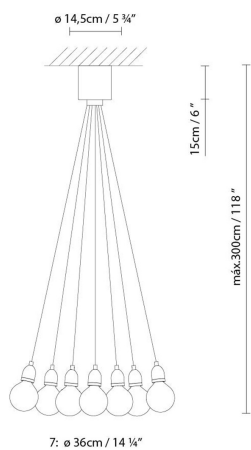

ILDE WOOD MAX S

By David Abad

Descripción:

Familia de luminarias múltiples de suspensión, disponibles con 7, 13 o 19 puntos de luz. Ilde Wood Max S está fabricada en madera de roble natural, y tiene un cable textil marrón.

ILDE WOOD MAX S7

ILDE WOOD MAX S13

ILDE WOOD MAX S19

 Natural Oak

| CÓDIGO | LUMINARIA | FUENTE DE LUZ | DIM  | BOMBILLA  |  kg |
|--------|-----------------------|---------------------------------------|---|--|---|
| 700305 | ILDE WOOD MAX S7 LED | LED filament G125 7 x 2W 2700K (E27) | A++ |  | LED  |
| 700315 | ILDE WOOD MAX S13 LED | LED filament G125 13 x 2W 2700K (E27) | A++ |  | LED  |
| 700325 | ILDE WOOD MAX S19 LED | LED filament G125 19 x 2W 2700K (E27) | A++ |  | LED  |

ILDE WOOD MAX S

ILDE MAX S

ILDE S1

ILDE WOOD S

Colección:

Diseñador

Croquis

Instrucciones de montaje