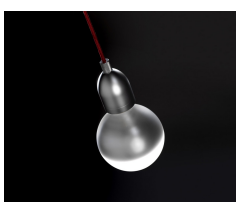

ILDE WOOD MAX S

By David Abad

Descripción:

Familia de luminarias múltiples de suspensión, disponibles con 7, 13 o 19 puntos de luz. Ilde Wood Max S está fabricada en madera de roble natural, y tiene un cable textil marrón.

ILDE WOOD MAX S

ILDE MAX S

ILDE S1

ILDE WOOD S

Colección:

Diseñador

Croquis

Instrucciones de montaje