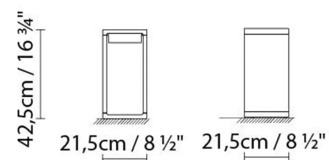

FRAME S FLUO