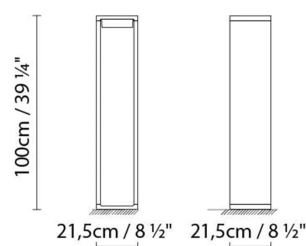

FRAME L FLUO

Bronze

Corten

Grey (oxiron)

White

CÓDIGO	LUMINARIA	FUENTE DE LUZ	DIM	BOMBILLA
677200	FRAME S LED WHITE			
677201	FRAME S LED BRONZE	LED 16,6W 1350lm 2700K CRI≥90 230V	A	5 LED A
677202	FRAME S LED GREY			
677240	FRAME S LED CORTEN			
677205	FRAME M LED WHITE			
677206	FRAME M LED BRONZE	LED 16,6W 1350lm 2700K CRI≥90 230V	A	7,4 LED A
677207	FRAME M LED GREY			
677242	FRAME M LED CORTEN			
677210	FRAME L LED WHITE			
677211	FRAME L LED BRONZE	LED 16,6W 1350lm 2700K CRI≥90 230V	A	9,5 LED A
677212	FRAME L LED GREY			
677244	FRAME L LED CORTEN