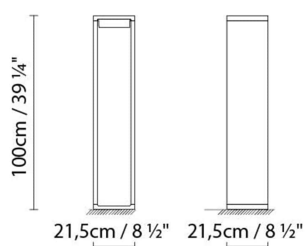

FRAME M LED

FRAME M FLUO

FRAME L LED

FRAME L FLUO

Bronze

Corten

Grey (oxiron)

White

CÓDIGO	LUMINARIA	FUENTE DE LUZ	DIM	BOMBILLA
677200	FRAME S LED WHITE			
677201	FRAME S LED BRONZE	LED 16,6W 1350lm 2700K CRI≥90 230V	A	5 LED A
677202	FRAME S LED GREY			
677240	FRAME S LED CORTEN			
677205	FRAME M LED WHITE			
677206	FRAME M LED BRONZE	LED 16,6W 1350lm 2700K CRI≥90 230V	A	7,4 LED A
677207	FRAME M LED GREY			
677242	FRAME M LED CORTEN			
677210	FRAME L LED WHITE			
677211	FRAME L LED BRONZE	LED 16,6W 1350lm 2700K CRI≥90 230V	A	9,5 LED A
677212	FRAME L LED GREY			
677244	FRAME L LED CORTEN