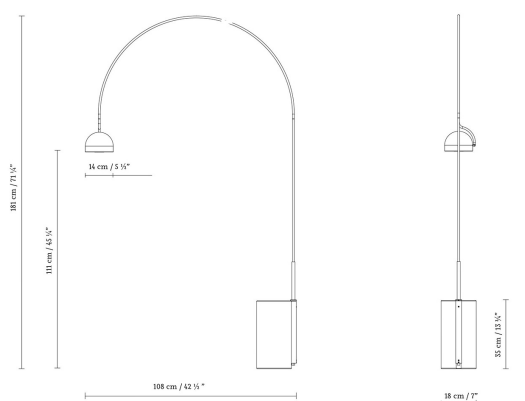

BOWEE F

By Werner Aisslinger

Descripción:

Luminaria LED de pie formada por una pantalla de forma semiesférica y base de hormigón. La fuente de luz es orientable en su eje horizontal y emite luz directa y difusa. Disponible en acabado bronce inglés metalizado, turquesa mate, y beige mate.

BOWEE F

● Beige

● Clear turquoise

● English metallic bronze

CÓDIGO	LUMINARIA	FUENTE DE LUZ	DIM	BOMBILLA	kg
758200	BOWEE F BEIGE	LED 9W 1100lm 500mA			
758201	BOWEE F CLEAR TURQUOISE	2700K	A++	●	LED A+
758202	BOWEE F METALLIC ENGLISH BRONZE	CRI≥90 110-230V			